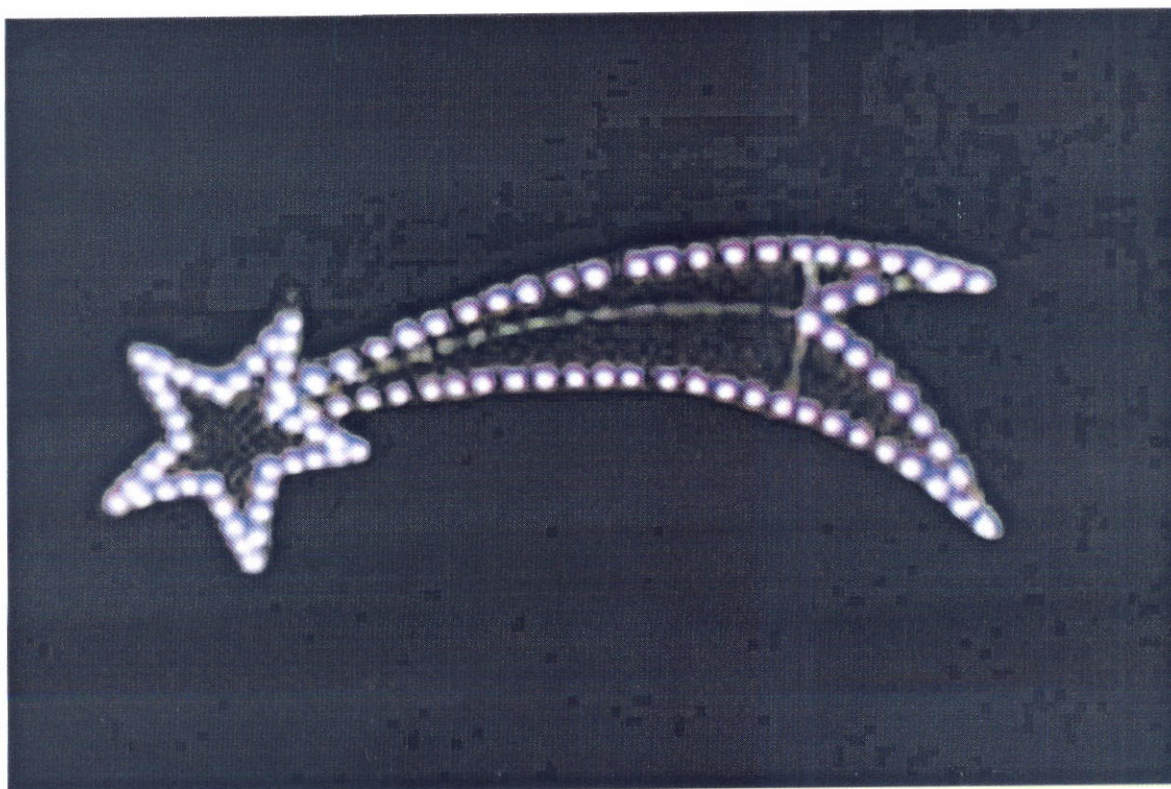

CITTÀ DI REGGIO CALABRIA

SETTORE QUALITÀ AMBIENTALE

CIRCOSCRIZIONE	SITO	TIPOLOGIA DI LUMINARIE
1 ^A CENTRO STORICO	CORSO GARIBALDI	FOTO 12
	LUNGOMARE FALCOMATÀ	FOTO 14
	VIA DE NAVA	FOTO 12
	VIA ASCHENEZ	FOTO 13
	VIA DEMETRIO TRIPEPI	FOTO 12
	VIA TORRIONE	FOTO 12
	VIA FILIPPINI	FOTO 12
	VIA OSANNA	FOTO 12
	VIA CATTOLICA DEI GRECI	FOTO 12
	PONTE DI SAN PIETRO	FOTO 11
2 ^A PINETA ZERBI – TREMULINI - EREMO	PIAZZA DELLA CONSEGNA	6 PEZZI FOTO 1
3 ^A S.CATERINA – S.BRUNELLO - VITO	VIA S. CATERINA	FOTO 12
	PONTE DELLA LIBERTÀ	FOTO 11
	CHIESA S. CATERINA	1 PEZZO FOTO 2
	CHIESA S. BRUNO	1 PEZZO FOTO 2
	CHIESA S. NICOLA VITO INF.	1 PEZZO FOTO 2
	CHIESA S. VINCENZO VITO SUP	1 PEZZO FOTO 2

IL DIRIGENTE
f.to D.ssa Loredana Pace

TIPOLOGIA LUMINARIE

Foto 1

Foto 2

Foto 3

Foto 4

Foto 5

Foto 6

Foto 7

Foto 8

Foto 9

Foto 10

Foto 11

Foto 12

Foto 13

Foto 14