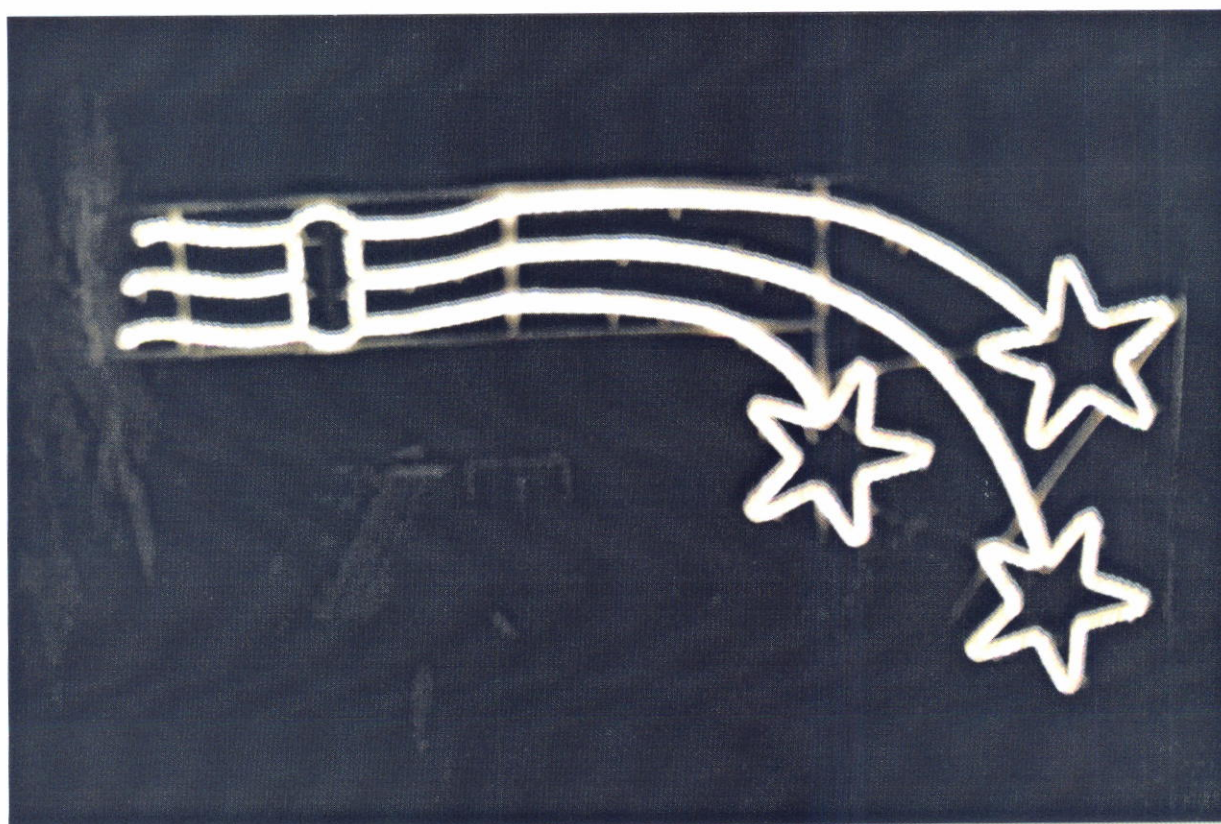

CITTÀ DI REGGIO CALABRIA

SETTORE QUALITÀ AMBIENTALE

CIRCOSCRIZIONE	SITO	TIPOLOGIA DI LUMINARIE
1 ^A CENTRO STORICO	CORSO GARIBALDI	FOTO 12
	LUNGOMARE FALCOMATÀ	FOTO 14
	VIA DE NAVA	FOTO 12
	VIA ASCHENEZ	FOTO 13
	VIA DEMETRIO TRIPEPI	FOTO 12
	VIA TORRIONE	FOTO 12
	VIA FILIPPINI	FOTO 12
	VIA OSANNA	FOTO 12
	VIA CATTOLICA DEI GRECI	FOTO 12
	PONTE DI SAN PIETRO	FOTO 11
2 ^A PINETA ZERBI – TREMULINI - EREMO	PIAZZA DELLA CONSEGNA	6 PEZZI FOTO 1
3 ^A S.CATERINA – S.BRUNELLO - VITO	VIA S. CATERINA	FOTO 12
	PONTE DELLA LIBERTÀ	FOTO 11
	CHIESA S. CATERINA	1 PEZZO FOTO 2
	CHIESA S. BRUNO	1 PEZZO FOTO 2
	CHIESA S. NICOLA VITO INF.	1 PEZZO FOTO 2
	CHIESA S. VINCENZO VITO SUP	1 PEZZO FOTO 2

Foto 7

Foto 8

Foto 9

Foto 10

Foto 11

Foto 12

Foto 13

Foto 14