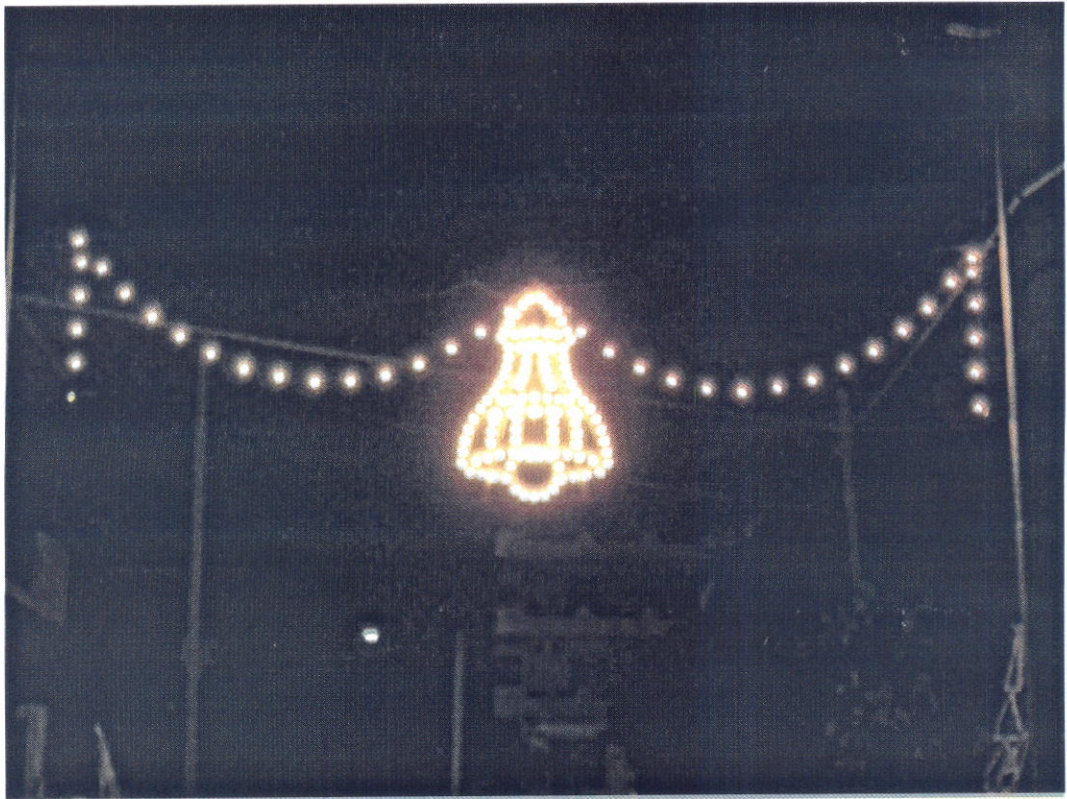

	SCINDILIFÀ	6 PEZZI FOTO 7
	CERASI	6 PEZZI FOTO 6
	PODARGONI	6 PEZZI FOTO 7
12 ^A CANNAVÒ – MOSORROFA – CATAFORIO	VINCO PIAZZA S. VENERANDA	1 PEZZO FOTO 2
	SAN SALVATORE PIAZZA S. GIOVANNI	1 PEZZO FOTO 2
	CATAFORIO PIAZZA S. GIUSEPPE	1 PEZZO FOTO 2
13 ^A RAVAGNESE	SALITA AEROPORTO (DALL'ENTRATA ALL'INCROCIO RAVAGNESE SUP – CHIESA BUON CONSIGLIO)	10 PEZZI FOTO 8
	PIAZZA FONTANA – SEDE CIRCOSCRIZIONE	1 PEZZO FOTO 3
	STRADA AEROPORTO FINO PONTE S. AGATA	15 DECORAZIONI LUMINOSE FUSTI PALME E 15 PALI LUCE FOTO 9
14 ^A GALLINA	PIAZZA MUNICIPIO (VIA CARLO ALBERTO E VIA CHIESA MADRE)	16 PEZZI FOTO 10 E ADDOBBO CHIESA FOTO 2
15 ^A PELLARO	N° 6 CHIESE	N° 6 PEZZI FOTO 3

IL DIRIGENTE
f.to D.ssa Loredana Pace

TIPOLOGIA LUMINARIE

Foto 1

Foto 2

Foto 3

Foto 4

Foto 5

Foto 6