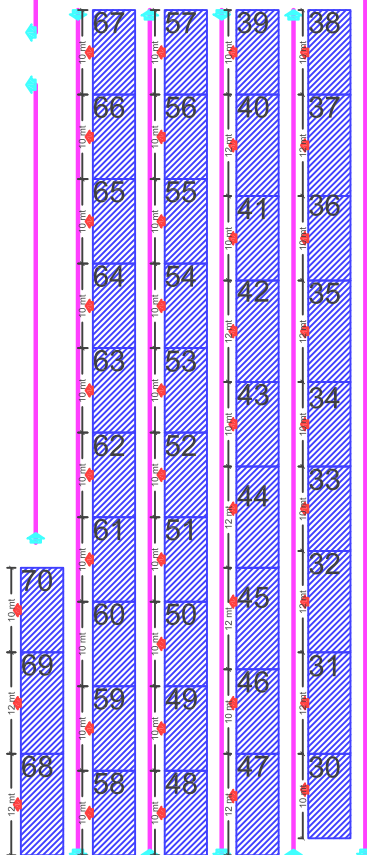

c_h224-Comune di Reggio Calabria - Prot. 28/08/2020.0144496.11

Preliminare Piazza Botteghelle

PALAZZETTO 11.30

10.28

VIA 9.25

8.72

SIRACUSA

9.30

MESSINA

11

e-Car

Food Area

PALAZZETTO DELLO SPORT BOTTEGHELLE

114 115

9.63

8.86

VIA

VIALE MESSINA

11.09 · BOTTEGHELLE

VIA

10.17

10.31

8.68

8.88