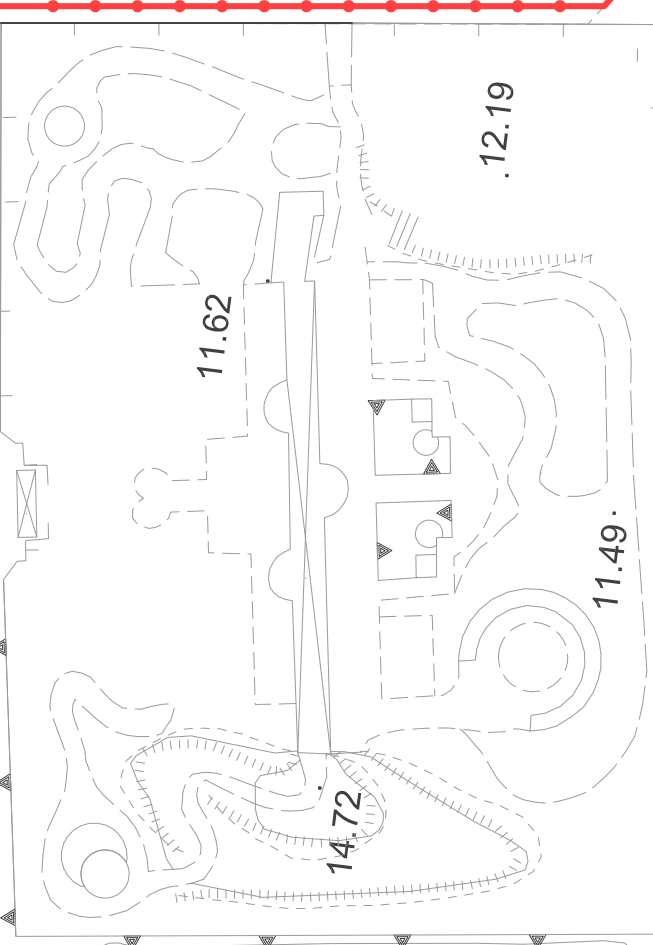

c_h224-Comune di Reggio Calabria - Prot. 28/08/2020.0144496.11

Preliminare Piazza Botteghelle

PALAZZETTO 11.30

10.28

VIA 9.25

8.72

SIRACUSA

9.30

MESSINA

11

e-Car

Food Area

PALAZZETTO DELLO SPORT BOTTEGHELLE

114 115

9.63

8.86

VIA

VIALE MESSINA

11.09 · BOTTEGHELLE

VIA

10.17

10.31

8.68

8.88