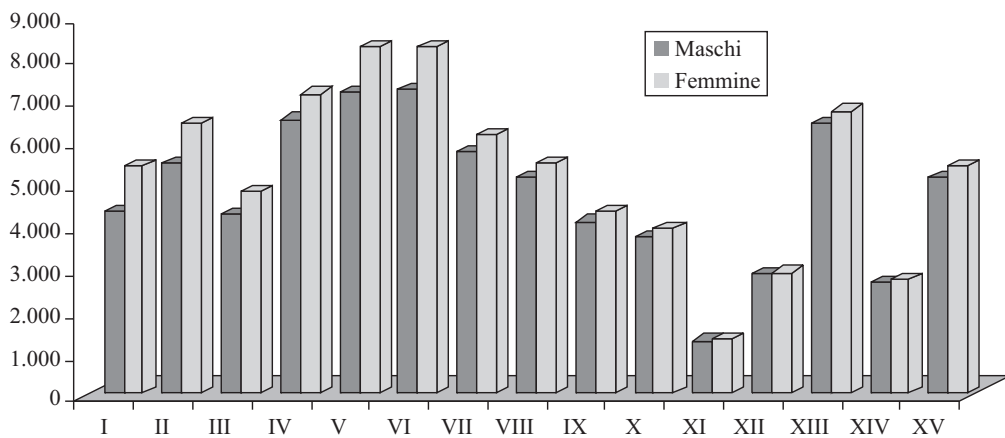

Graf. 8.2 - Iscritti liste elettorali del Comune di Reggio Calabria per Circostrizione e sesso - Ottobre 2005

Tavola 8.3 Iscritti nelle liste elettorali del Comune di Reggio Calabria per sesso ed età - Ottobre 2005

Fascia di età	Maschi	Femmine	Totale	% Su Totale elettori
18-25	9.788	9.383	19.171	13%
26-30	6.606	6.626	13.232	9%
31-40	13.350	13.860	27.210	18%
41-50	12.146	12.984	25.130	17%
51-64	14.863	15.863	30.726	20%
65 e oltre	14.772	19.954	34.726	23%