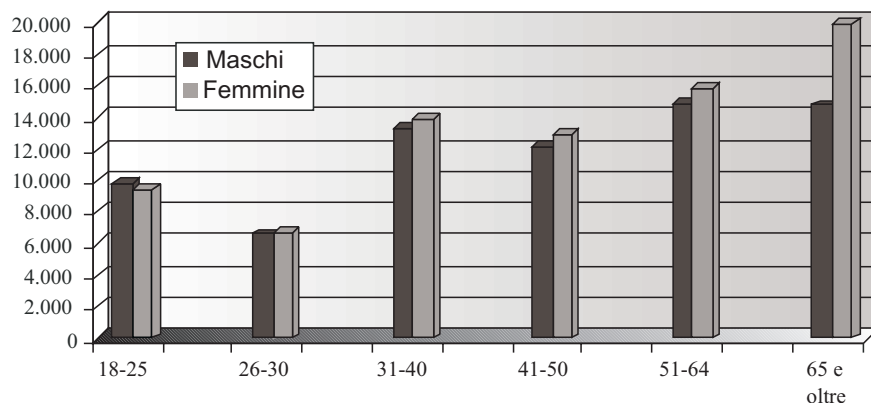

Fascia di età	Maschi	Femmine	Totale	% Su Totale elettori
18-25	9.788	9.383	19.171	13%
26-30	6.606	6.626	13.232	9%
31-40	13.350	13.860	27.210	18%
41-50	12.146	12.984	25.130	17%
51-64	14.863	15.863	30.726	20%
65 e oltre	14.772	19.954	34.726	23%

Fonte: Comune di Reggio Calabria - U.O. Servizi Elettorale.

Nota: Nelle liste elettorali sono compresi gli iscritti all'AIRE (Anagrafe dei cittadini italiani residenti all'estero)

Graf. 8.3 Iscritti nelle liste elettorali del Comune di Reggio Calabria per Sesso e Fasce d'età - Ottobre 2005