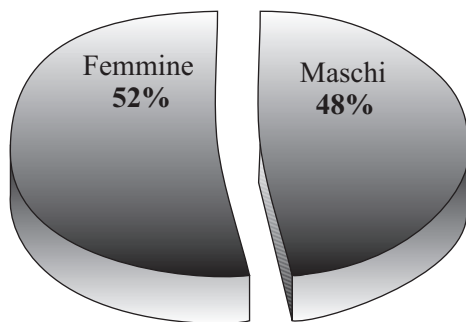

Graf. 8.1 - Iscritti liste elettorali del Comune di Reggio Calabria per sesso - Ottobre 2005