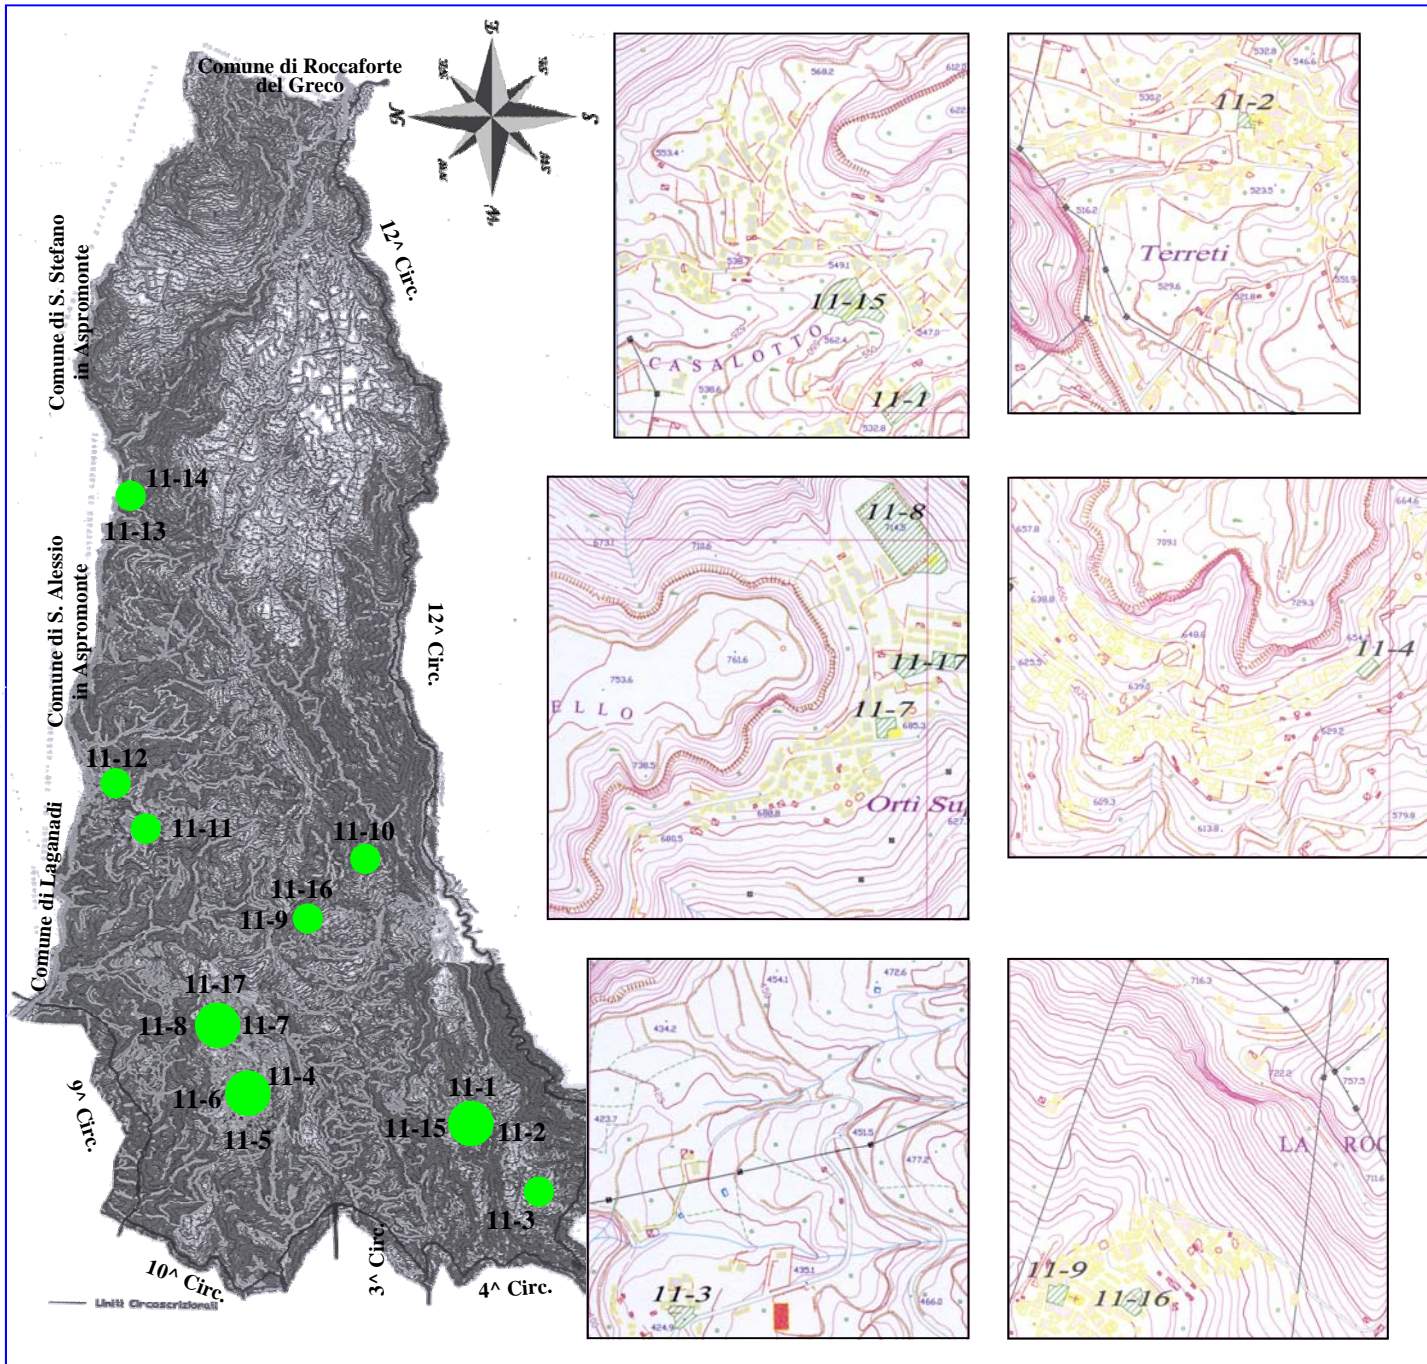

AREE DI RACCOLTA * OVE RECARSI IN CASO DI EMERGENZA NELLA 11^ CIRCOSCRIZIONE (ORTI', PODARGONI, TERRETI)

11^ CIRCOSCRIZIONE - ORTI', PODARGONI, TERRETI

* AREE DI RACCOLTA (ATTESA) DELLA POPOLAZIONE

(Quote s.l.m > 10,00 m)

Le Aree di attesa, sono luoghi di prima accoglienza per la popolazione (**posizionate ad una quota s.l.m. superiore a 10,00 metri**), sono state scelte tra Piazze, Slarghi, Parcheggi, Cortili, facilmente raggiungibili, sicure e ben conosciute dai cittadini, opportunamente segnalate con delle frecce di colore verde posizionate lungo le strade. In queste Aree la popolazione riceverà le prime informazioni su l'evento e i primi generi di conforto, in attesa dell'allestimento delle aree di ricovero e saranno utilizzate per un periodo di tempo compreso tra poche ore e qualche giorno.

LEGENDA:

- 11-1 - Campo di calcio di Terreti
- 11-2 - Piazza Chiesa di Terreti
- 11-3 - Sagrato Chiesa e slargo di Nasiti
- 11-4 - Piazza "Madonna Immacolata" - Ortì Inferiore
- 11-5 - Campo da Tennis "E, Saccà" - Ortì Inferiore
- 11-6 - Piazza "Chiesa Maria S.S. Lauretana" - Ortì Inferiore
- 11-7 - Sagrato Chiesa del Rosario - Ortì Superiore
- 11-8 - Campo di Calcio di Ortì Superiore
- 11-9 - Piazza "G. Mameli" di Arasi
- 11-10 - Campetto di Calcio di Straorino
- 11-11 - Sagrato Chiesa di Cerasi
- 11-12 - Sagrato Chiesa di Schindilifà
- 11-13 - Parcheggio Delegazione Podargoni
- 11-14 - Piazzale cimitero di Podargoni
- 11-15 - Scuola Elementare Terreti
- 11-16 - Piazza "Canonica" - Arasi
- 11-17 - Piazza "Delegazione" - Ortì Superiore