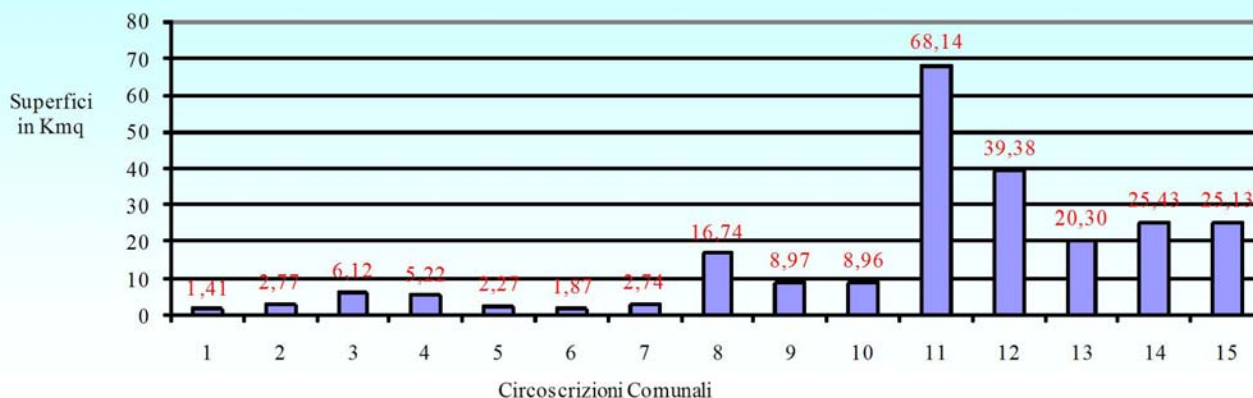

Principali località geografiche

Orti, Arasi, Cerasi, Mancuso, Musonaiti, Straorino, Podargoni, Basilicò, Ciappi, Schindilifà, Terreti, Nasiti, Perlupo, Tombarello, Trizzino.

Grafico delle superfici Territoriali in km² delle 15 Circoscrizioni del Comune di Reggio Calabria