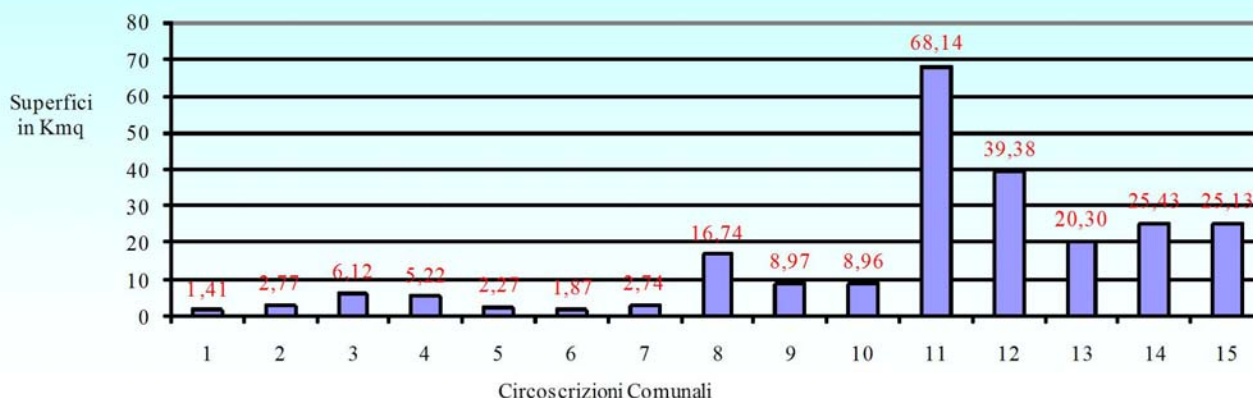

Fonte: Ufficio Statistica del Comune di Reggio Calabria – Annuario Statistico edizione 2004

ISO 9001 – Cert. n. 4118/0

U.O. di Protezione Civile
Palazzo CE.DIR. – Via S.Anna II° tronco
89100 Reggio Calabria
tel.: 0965/362500 – FAX: 0965/810717
email: protezciv@comune.reggio-calabria.it