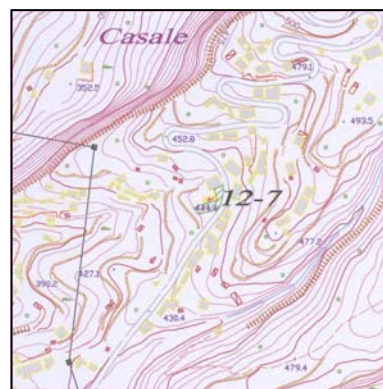

Est: Comune di Bagaladi e Cardeto.

Sud: Fiumara Sant'Agata.

Ovest: Asse vallone Prumo - linea immaginaria alla Sella tra Torrente Calopinace e fiumara Sant'Agata (Confine con la VII^A Circoscrizione).

Principali località geografiche

12-9 12-15

12-7 12-1

12-6

12-2

12-10 12-5

12-3 12-4

7^ Circ.

12^ CIRCOSCRIZIONE - CANNAVO', MOSORROFA, CATAFORIO

* AREE DI RACCOLTA (ATTESA) DELLA POPOLAZIONE

(Quote s.l.m. > 10,00 m)

Le Aree di attesa, sono luoghi di prima accoglienza per la popolazione (**posizionate ad una quota s.l.m. superiore a 10,00 metri**), sono state scelte tra Piazze, Slarghi, Parcheggi, Cortili, facilmente raggiungibili, sicure e ben conosciute dai cittadini, opportunamente segnalate con delle frecce di colore verde posizionate lungo le strade. In queste Aree la popolazione riceverà le prime informazioni su l'evento e i primi generi di conforto, in attesa dell'allestimento delle aree di ricovero e saranno utilizzate per un periodo di tempo compreso tra poche ore e qualche giorno.