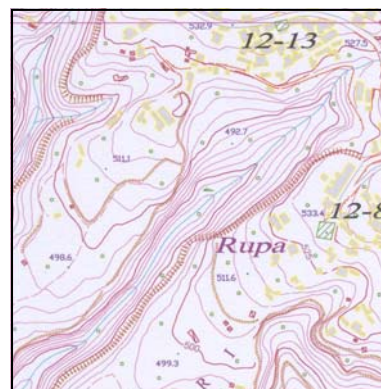

Est: Comune di Bagaladi e Cardeto.

Sud: Fiumara Sant'Agata.

Ovest: Asse vallone Prumo - linea immaginaria alla Sella tra Torrente Calopinace e fiumara Sant'Agata (Confine con la VII^A Circoscrizione).

Principali località geografiche

12-9 12-15

12-7 12-1

12-6

12-2

12-10 12-5

12-3 12-4

7^ Circ.

12^ CIRCOSCRIZIONE - CANNAVO', MOSORROFA, CATAFORIO