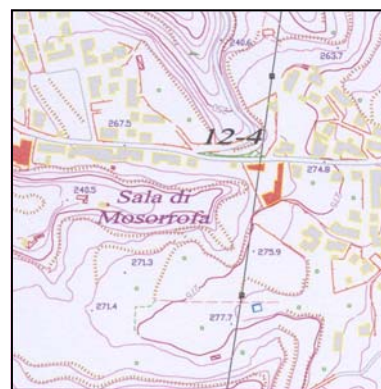

Est: Comune di Bagaladi e Cardeto.

Sud: Fiumara Sant'Agata.

Ovest: Asse vallone Prumo - linea immaginaria alla Sella tra Torrente Calopinace e fiumara Sant'Agata (Confine con la VII^A Circoscrizione).

Principali località geografiche

12-9 12-15

12-7 12-1

12-6

12-2

12-10 12-5

12-3 12-4

7^ Circ.

12^ CIRCOSCRIZIONE - CANNAVO', MOSORROFA, CATAFORIO

* AREE DI RACCOLTA (ATTESA) DELLA POPOLAZIONE

(Quote s.l.m. > 10,00 m)

Le Aree di attesa, sono luoghi di prima accoglienza per la popolazione (**posizionate ad una quota s.l.m. superiore a 10,00 metri**), sono state scelte tra Piazze, Slarghi, Parcheggi, Cortili, facilmente raggiungibili, sicure e ben conosciute dai cittadini, opportunamente segnalate con delle frecce di colore verde posizionate lungo le strade. In queste Aree la popolazione riceverà le prime informazioni su l'evento e i primi generi di conforto, in attesa dell'allestimento delle aree di ricovero e saranno utilizzate per un periodo di tempo compreso tra poche ore e qualche giorno.