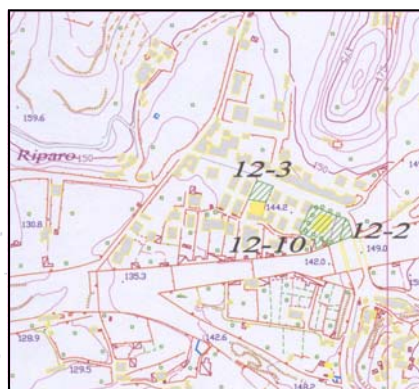

Ettari: 3997,98

Indicatori demografici

Popolazione: 6531

Famiglie: 2170

Maschi: 3333

Femmine: 3198

Delimitazioni territoriali indicative:

Nord: linea immaginaria Torrente Calopinace.

Est: Comune di Bagaladi e Cardeto.

Sud: Fiumara Sant'Agata.

Ovest: Asse vallone Prumo - linea immaginaria alla Sella tra Torrente Calopinace e fiumara Sant'Agata (Confine con la VII^A Circoscrizione).

Principali località geografiche

12-9 12-15

12-7 12-1

12-6

12-2

12-10 12-5

12-3 12-4

7^ Circ.

12^ CIRCOSCRIZIONE - CANNAVO', MOSORROFA, CATAFORIO

* AREE DI RACCOLTA (ATTESA) DELLA POPOLAZIONE

(Quote s.l.m. > 10,00 m)

Le Aree di attesa, sono luoghi di prima accoglienza per la popolazione (**posizionate ad una quota s.l.m. superiore a 10,00 metri**), sono state scelte tra Piazze, Slarghi, Parcheggi, Cortili, facilmente raggiungibili, sicure e ben conosciute dai cittadini, opportunamente segnalate con delle frecce di colore verde posizionate lungo le strade. In queste Aree la popolazione riceverà le prime informazioni su l'evento e i primi generi di conforto, in attesa dell'allestimento delle aree di ricovero e saranno utilizzate per un periodo di tempo compreso tra poche ore e qualche giorno.