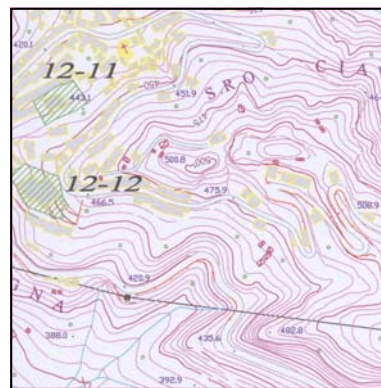

Est: Comune di Bagaladi e Cardeto.

Sud: Fiumara Sant'Agata.

Ovest: Asse vallone Prumo - linea immaginaria alla Sella tra Torrente Calopinace e fiumara Sant'Agata (Confine con la VII^A Circoscrizione).

Principali località geografiche

12-9 12-15

12-7 12-1

12-6

12-2

12-10 12-5

12-3 12-4

7^ Circ.

12^ CIRCOSCRIZIONE - CANNAVO', MOSORROFA, CATAFORIO